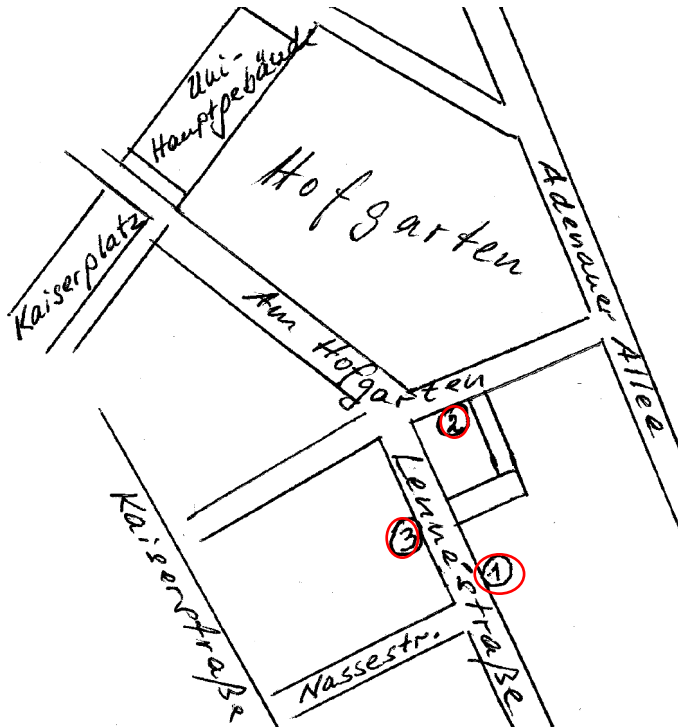

## Universität Bonn

### Institut für Politische Wissenschaft und Soziologie

**Lageplan** (schematische Skizze – U. H.)

#### Standort / Location 1: **Lennéstr. 25/27**

- Abteilung für Politische Wissenschaft / Department of Political Science
- Büro / Office Prof. Dr. Uwe Holtz: Lennéstr. 25, 3<sup>rd</sup> floor)
- Abteilung für Soziologie
- Übungsräume / Lecture rooms (Zugang: rechts neben dem Haus Lennéstr. 27 / access: standing in front of the building at Lennéstr. 27, please proceed on the right-hand side to our lecture room on the left (room number 0.004 and 0.010).

#### Standort 2: **Am Hofgarten 15**

- Institutsbibliothek (dort findet sich auch das Postfach von Prof. Dr. Uwe Holtz)
- Seminarraum